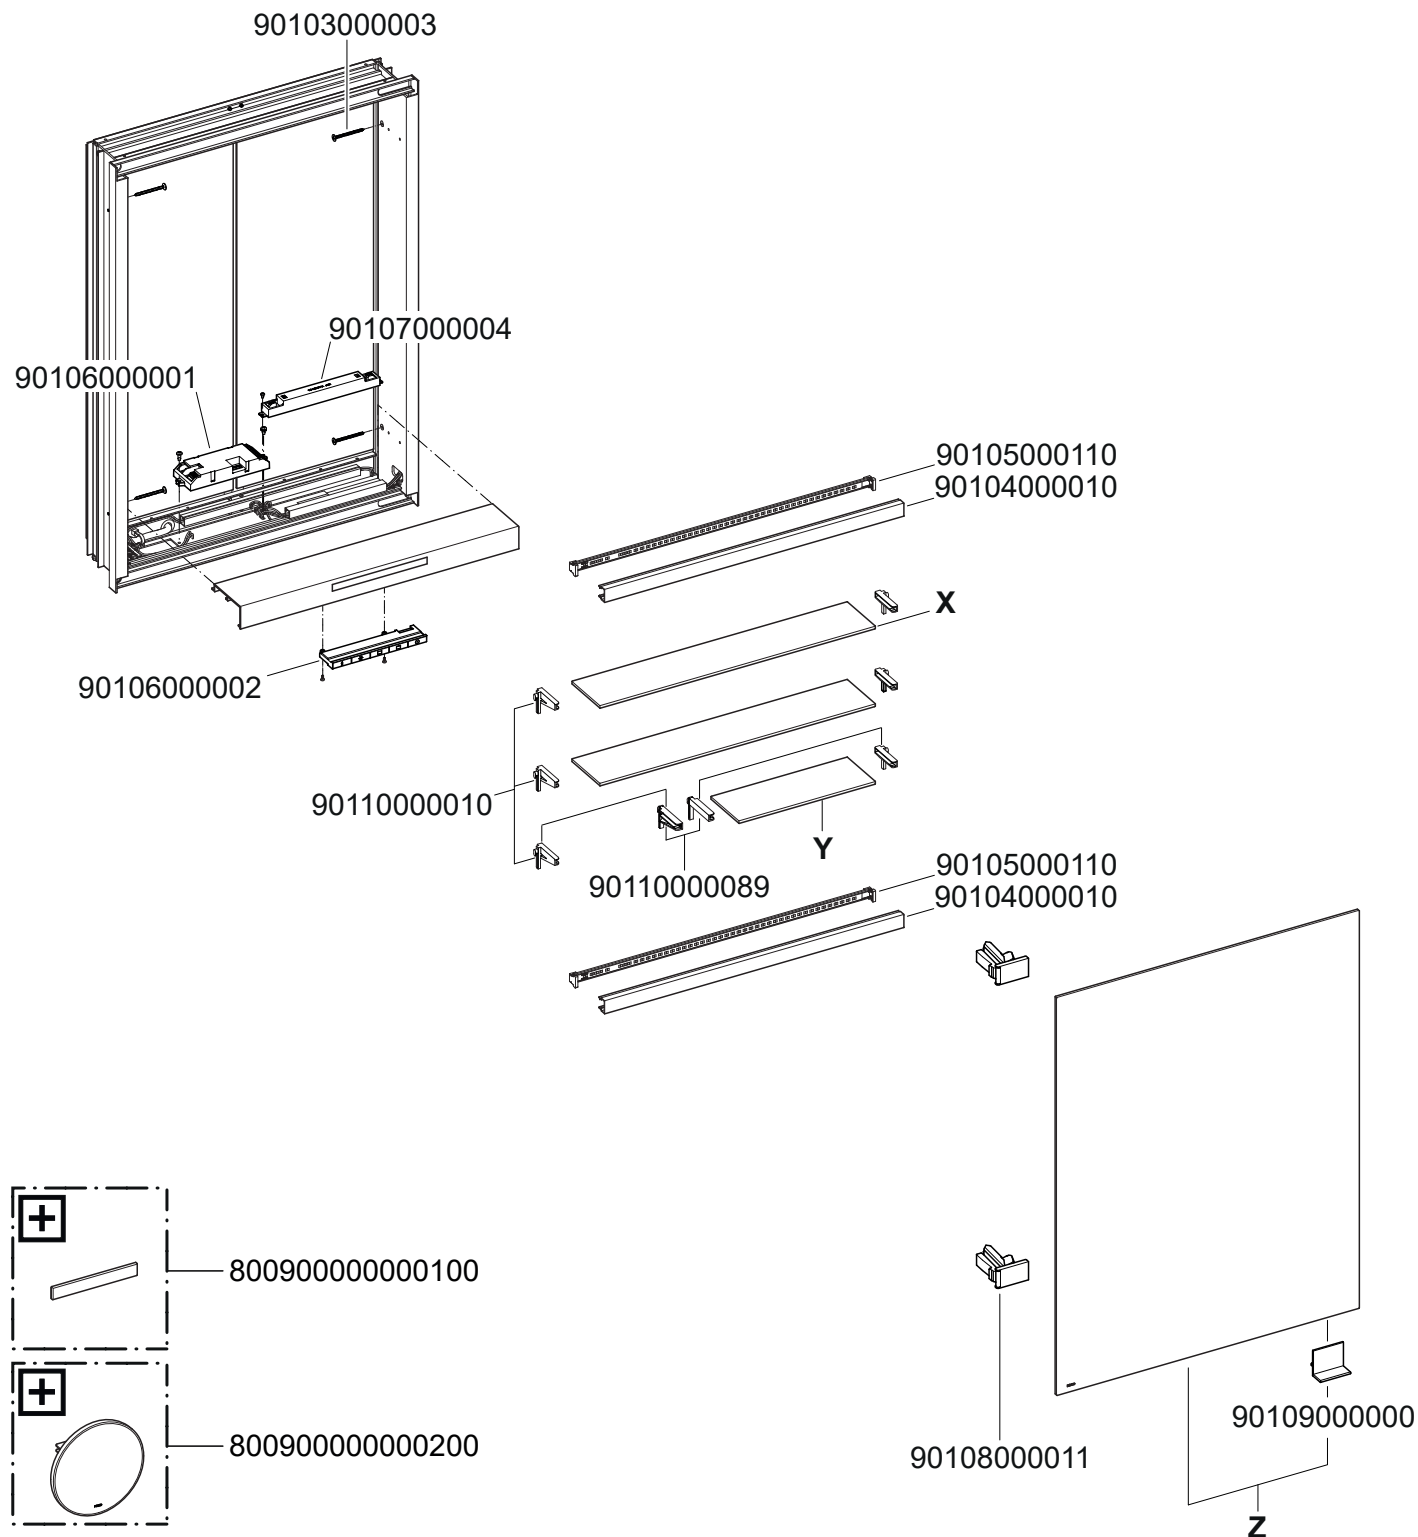

Royal Modular

800010060005J00

| 8000106EG05J00 | E | G | X | Y | Z |
|----------------|----------------|---------------|-------------|-------------|-------------|
| 80001060005J00 | 27-9/16" (700) | 4-3/4" (120) | 90110000036 | 90110000064 | 90101010062 |
| 80001060106J00 | 27-9/16" (700) | 6-5/16" (160) | 90110000050 | 90110000077 | 90101010062 |
| 80001061005J00 | 35-7/16" (900) | 4-3/4" (120) | 90110000036 | 90110000064 | 90101010078 |
| 80001061106J00 | 35-7/16" (900) | 6-5/16" (160) | 90110000050 | 90110000077 | 90101010078 |